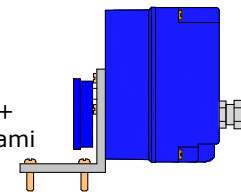

DRENO ELÉTRICO 2" 24VCC

COMPOSIÇÃO E PEÇAS DE REPOSIÇÃO

DRENO ELÉTRICO 2" 24Vcc
(cod. 705)

Cabeçote Dreno 2"
(cod. 708)

T Dreno 2"
(cod. 709)

Conj. Motor Dreno 2" +
Caixa + Cantoneira + Cami
(cod. 816)

Levantador Dreno 2"
(cod. 714)

Guia Superior Dreno 2"
+ Eixo (cod. 817)

Cantoneira do Dreno
(cod. 728)

Caixa do Motor Dreno
(sem Moto Redutor)
(cod. 556)

Moto Redutor Dreno 2"
(cod. 587)

Cami do Dreno 2"
(cod. 713)