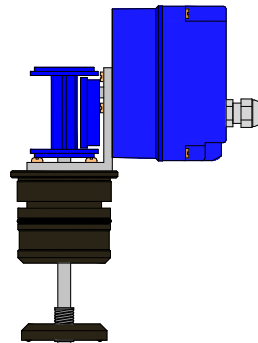

DRENO ELÉTRICO 2" 24VCC

COMPOSIÇÃO E PEÇAS DE REPOSIÇÃO

DRENO ELÉTRICO 2" 24Vcc
(cod. 705)

Cabeçote Dreno 2"
(cod. 708)

T Dreno 2"
(cod. 709)

Conj. Motor Dreno 2" +
Caixa + Cantoneira + Cami
(cod. 816)

Levantador Dreno 2"
(cod. 714)

Guia Superior Dreno 2"
+ Eixo (cod. 817)

Cantoneira do Dreno
(cod. 728)

Caixa do Motor Dreno
(sem Moto Redutor)
(cod. 556)

Moto Redutor Dreno 2"
(cod. 587)

Cami do Dreno 2"
(cod. 713)