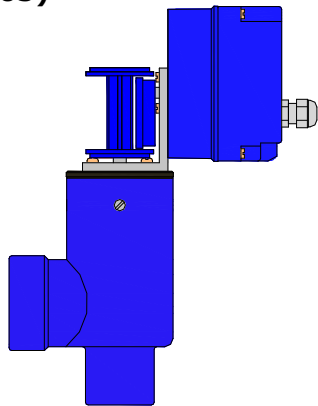

DRENO ELÉTRICO 2" 24VCC

COMPOSIÇÃO E PEÇAS DE REPOSIÇÃO

DRENO ELÉTRICO 2" 24Vcc
(cod. 705)

Cabeçote Dreno 2"
(cod. 708)

T Dreno 2"
(cod. 709)

Conj. Motor Dreno 2" +
Caixa + Cantoneira + Cami
(cod. 816)

Levantador Dreno 2"
(cod. 714)

Guia Superior Dreno 2"
+ Eixo (cod. 817)

Cantoneira do Dreno
(cod. 728)

Caixa do Motor Dreno
(sem Moto Redutor)
(cod. 556)

Moto Redutor Dreno 2"
(cod. 587)

Cami do Dreno 2"
(cod. 713)